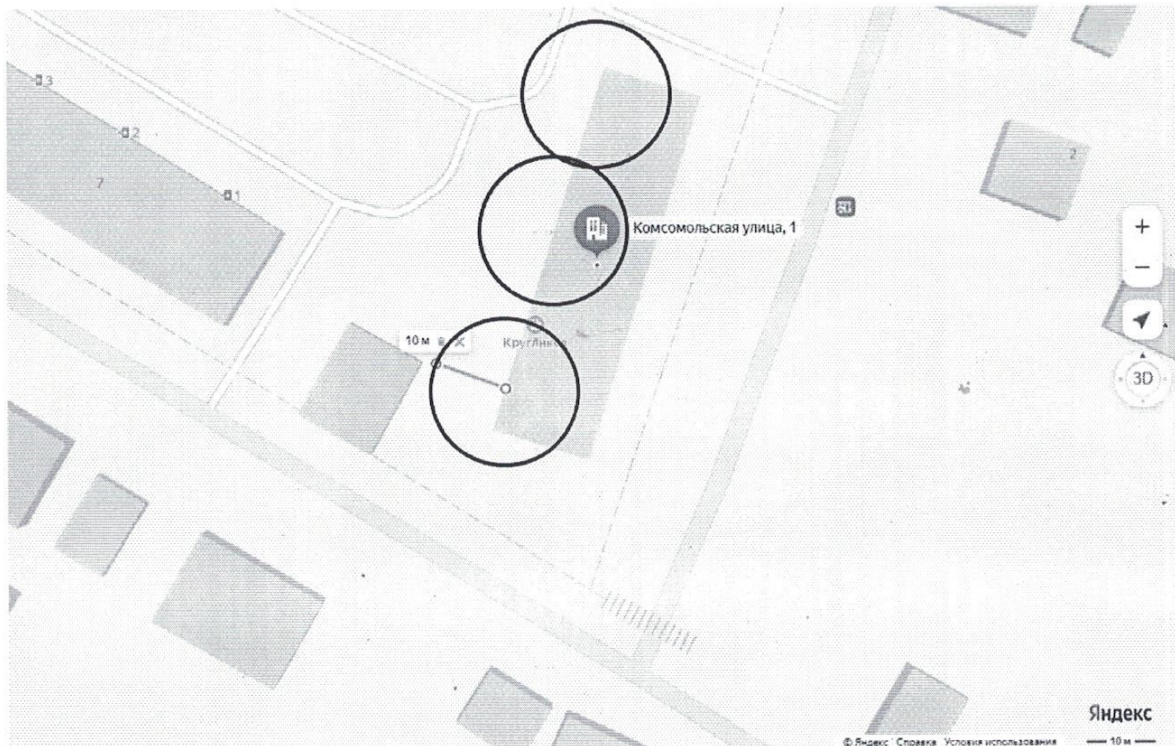

МКД, 243220, Брянская область. г. Мглин, ул. Комсомольская, д.1