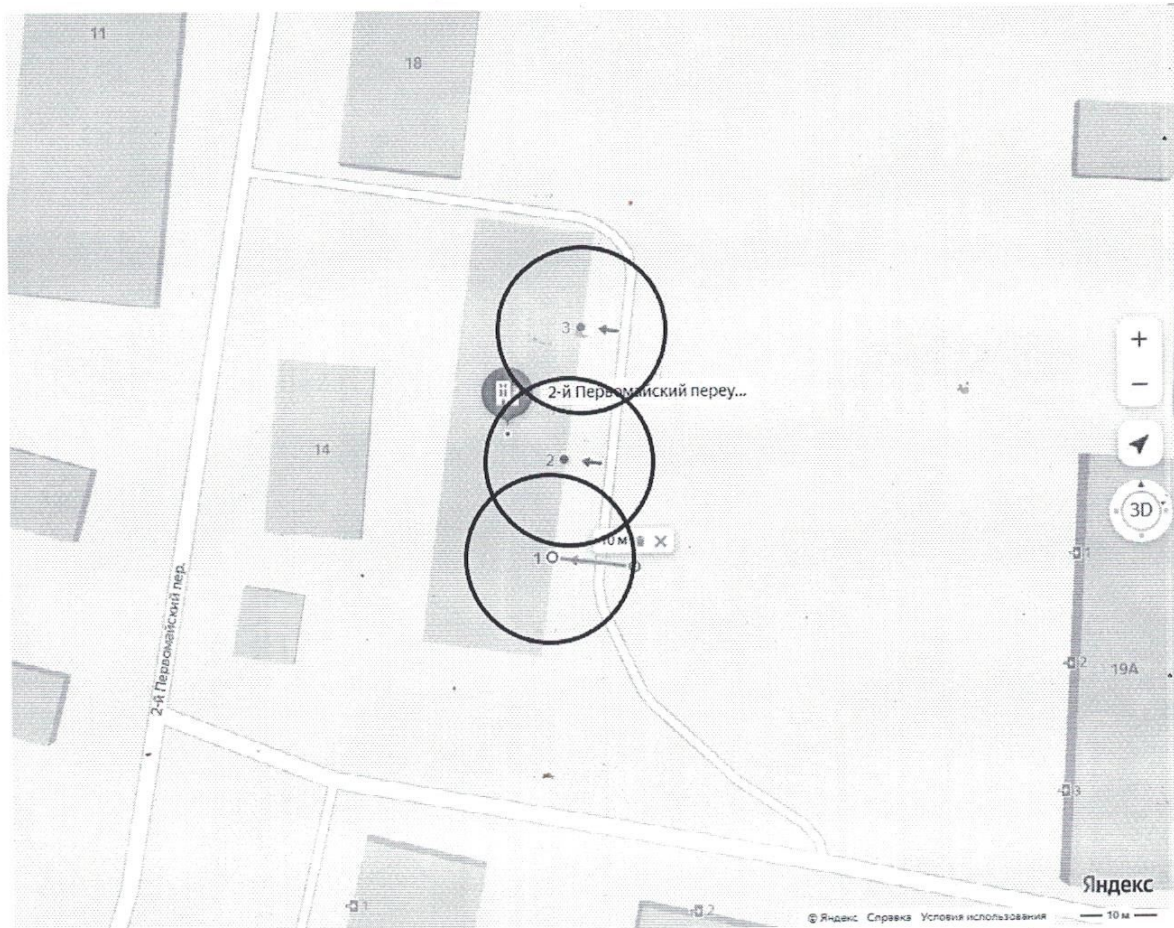

МКД, 243220, Брянская область, г. Мглин, 2 пер. Первомайский, д.16