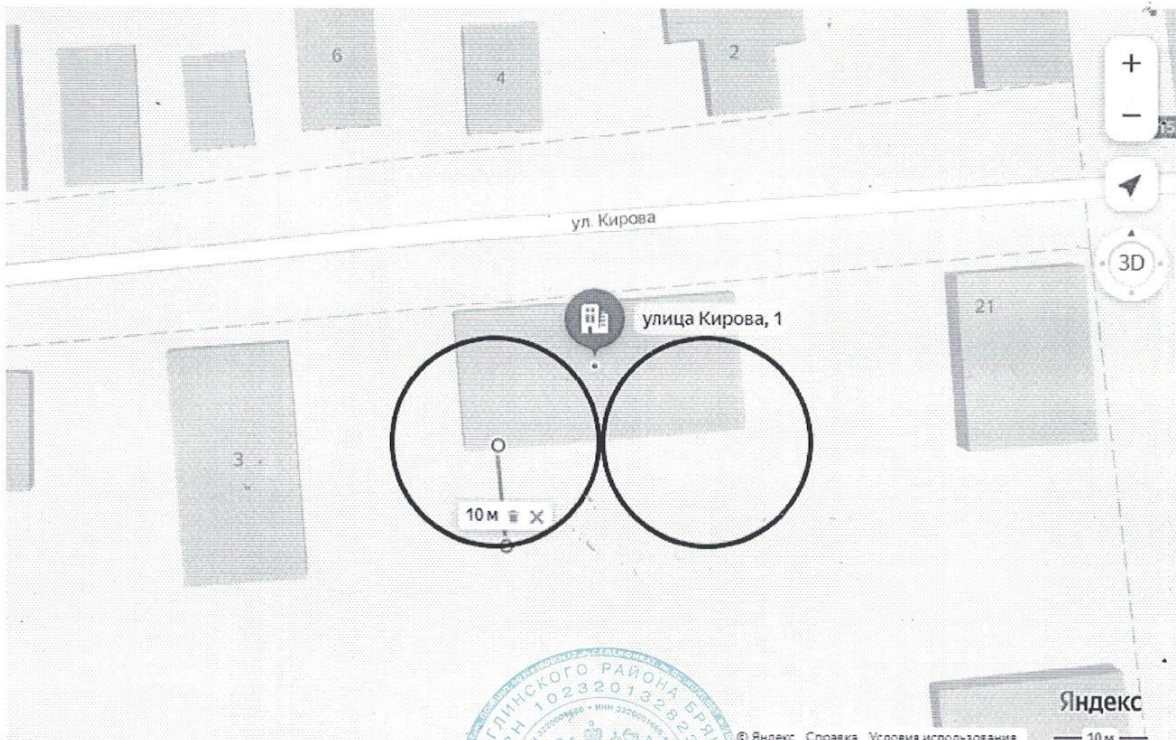

МКД, 243220, Брянская область. г. Мглин, ул. Кирова, д.1