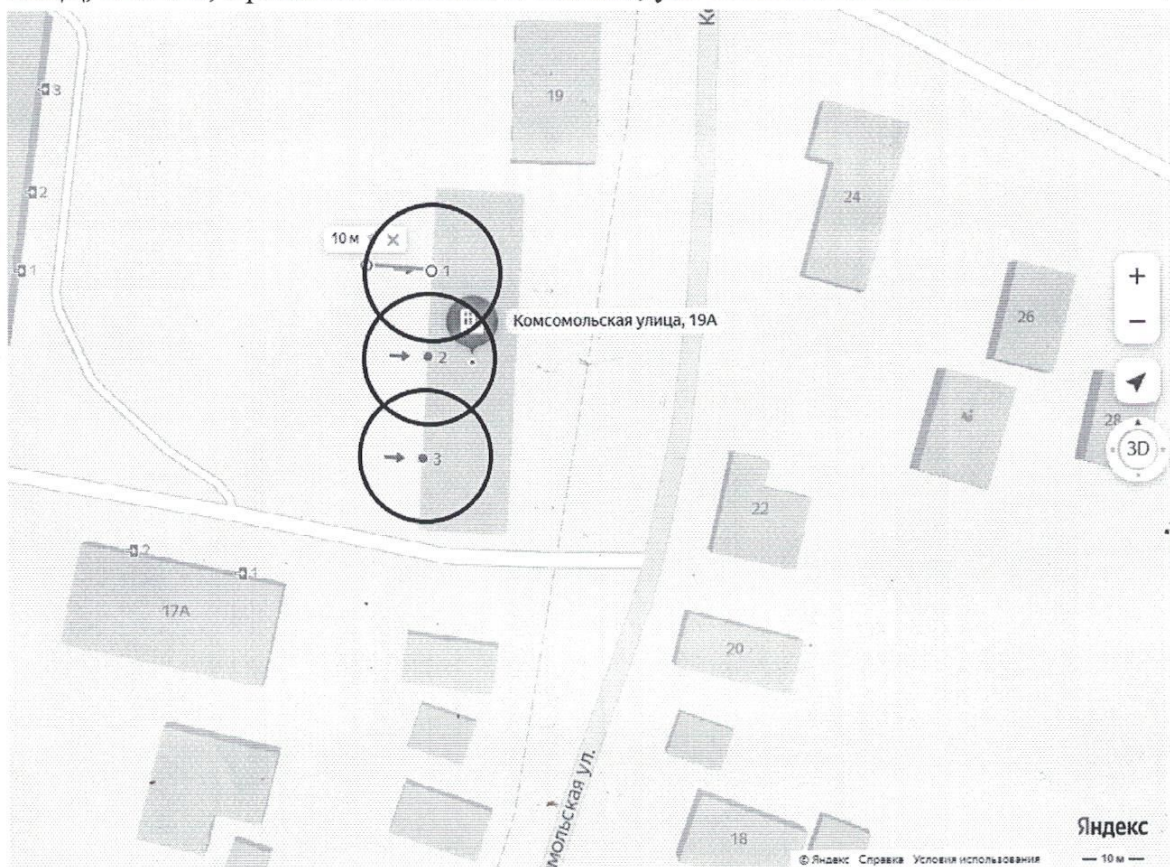

МКД, 243220, Брянская область. г. Мглин, ул. Комсомольская д.19А