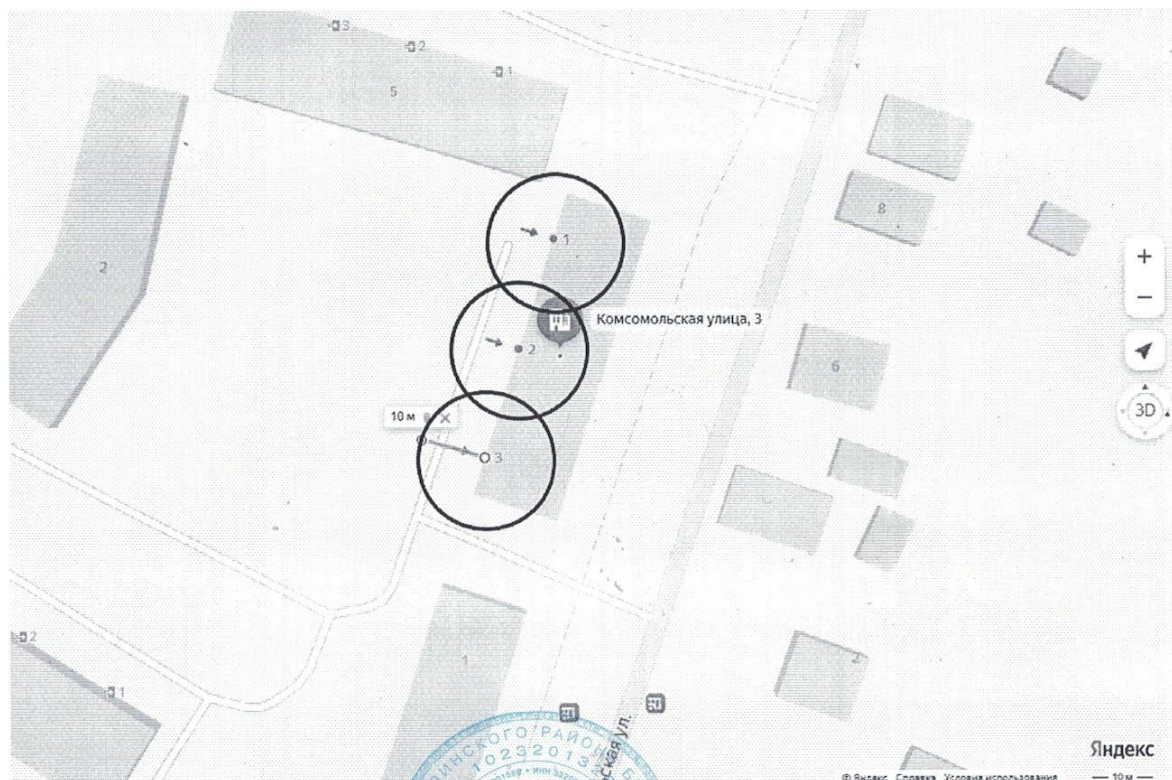

МКД, 243220, Брянская область. г. Мглин, ул. Комсомольская, д.3