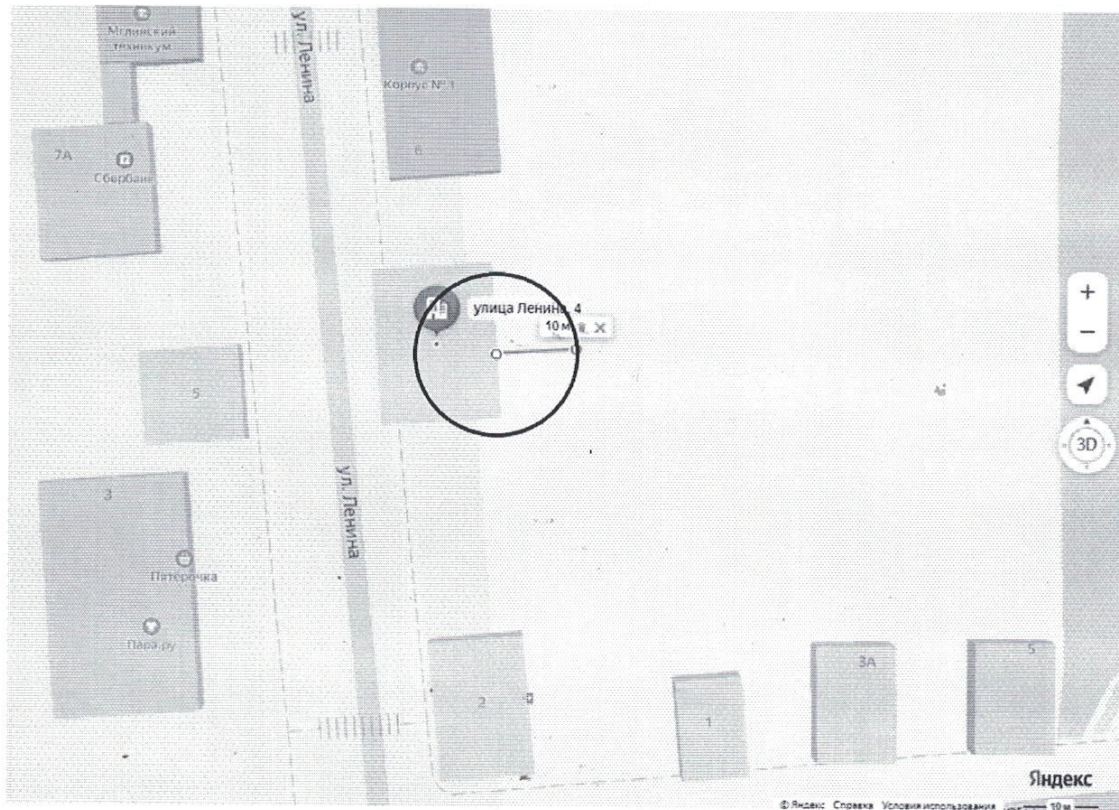

МКД 243220, Брянская область, г. Мглин, ул. Ленина, д.4