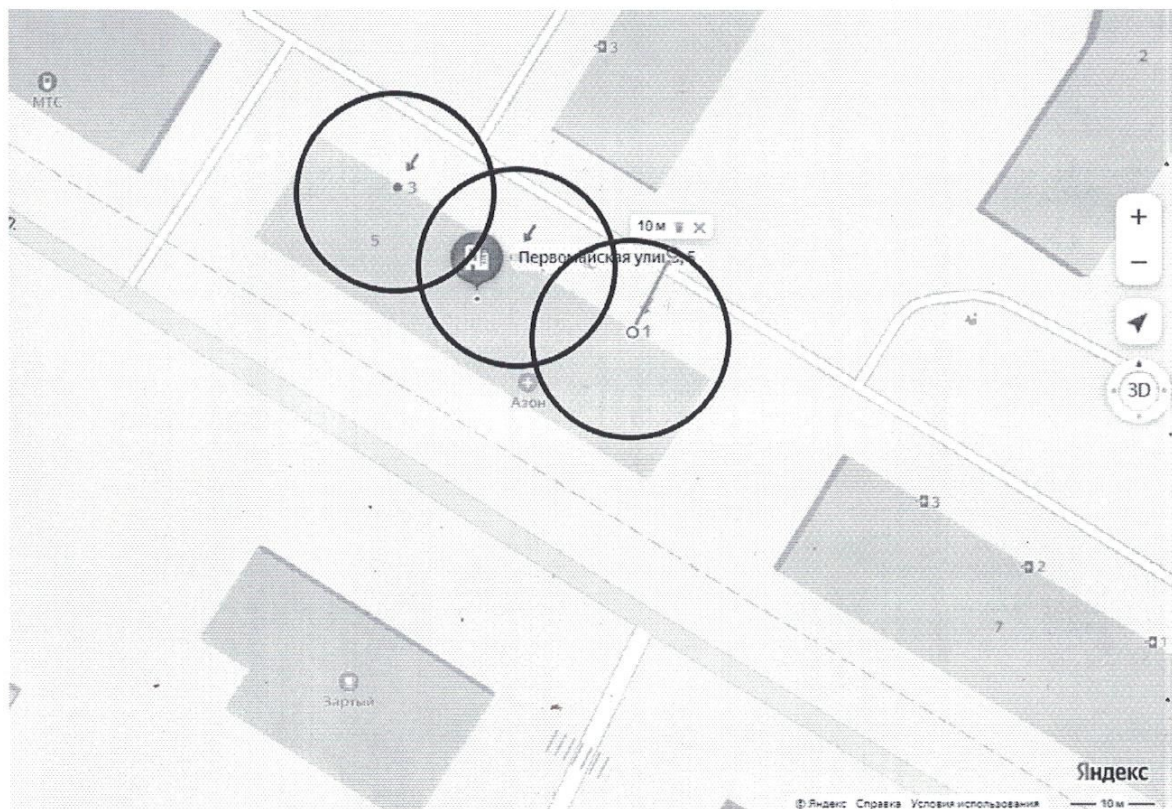

МКД, 243220, Брянская область. г. Мглин, ул. Первомайская, д.5