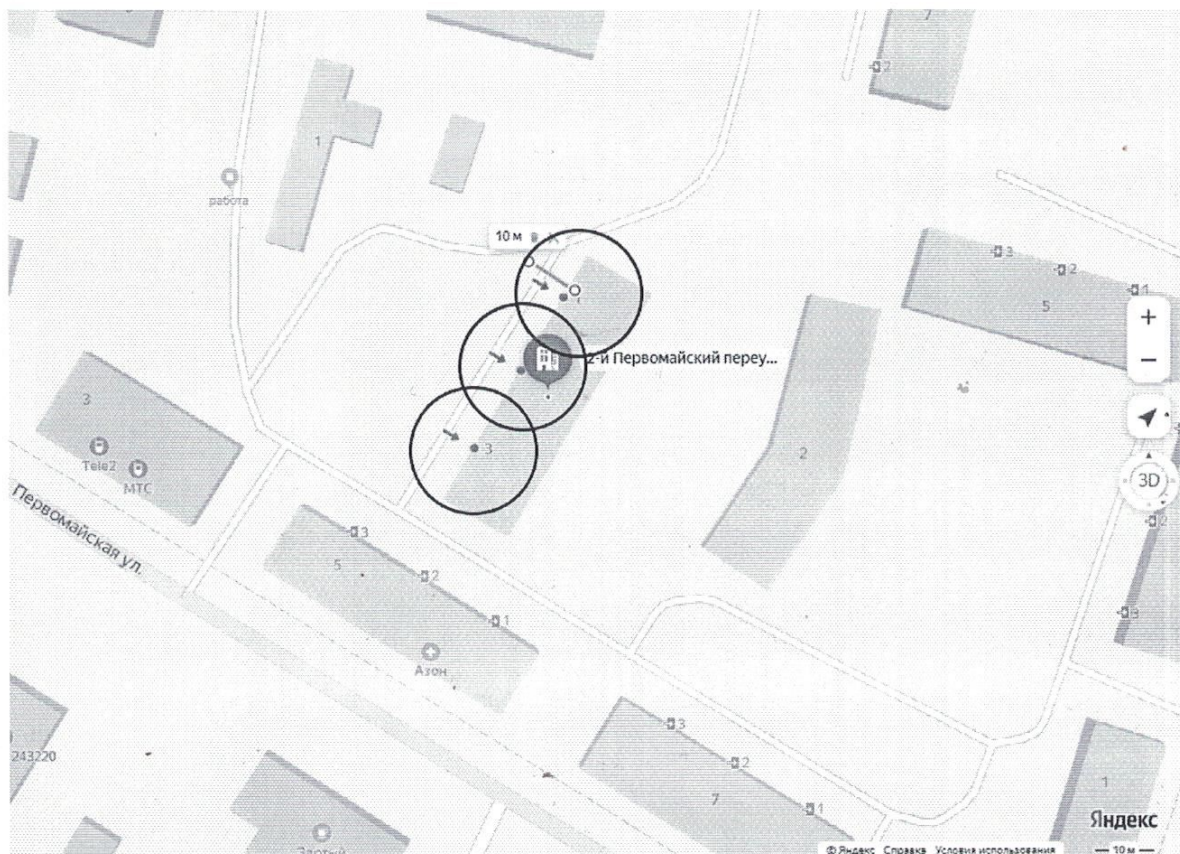

МКД, 243220, Брянская область, г. Мглин, 2 пер. Первомайский, д. 1А