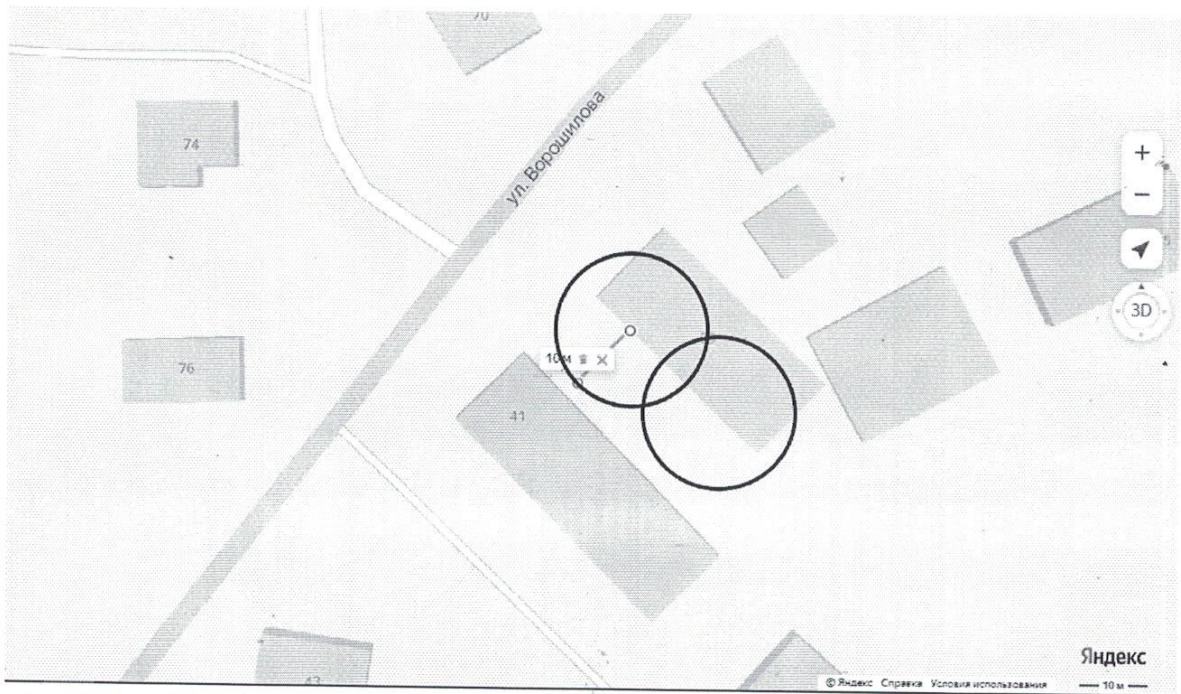

МКД, 243220, Брянская область. г. Мглин, ул. Ворошилова, д. 39