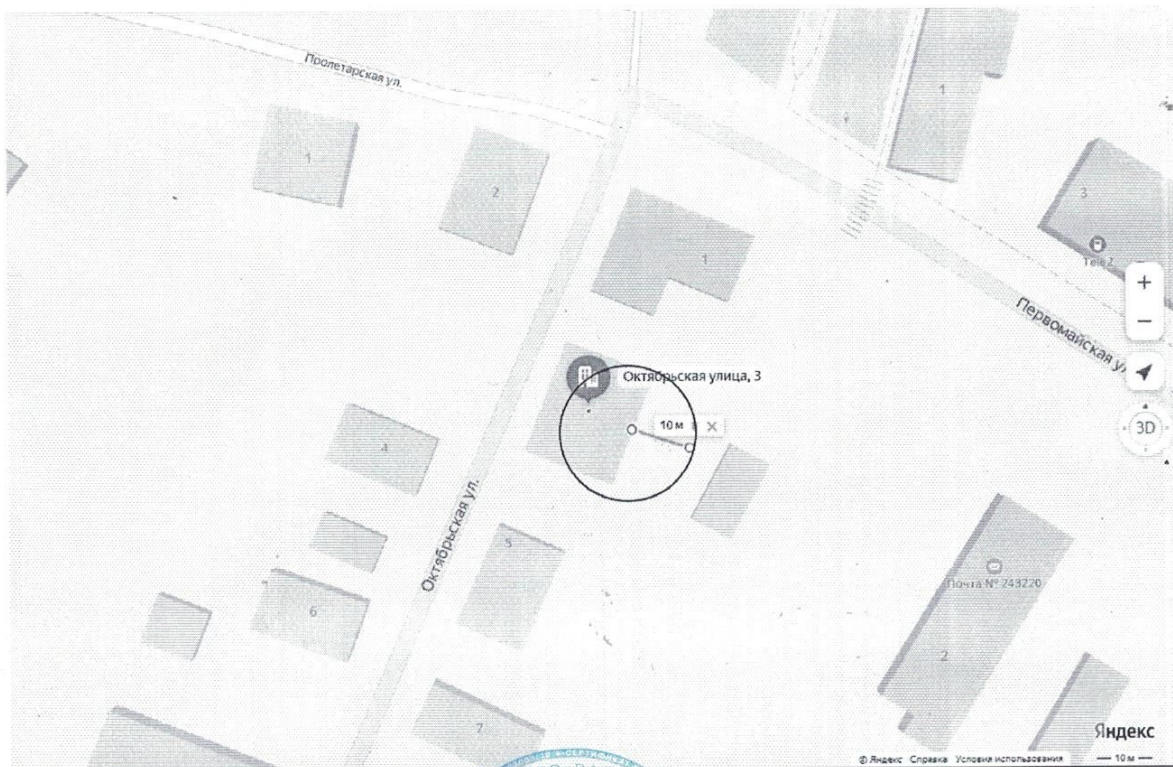

МКД, 243220, Брянская область, г. Мглин, ул. Октябрьская, д.3