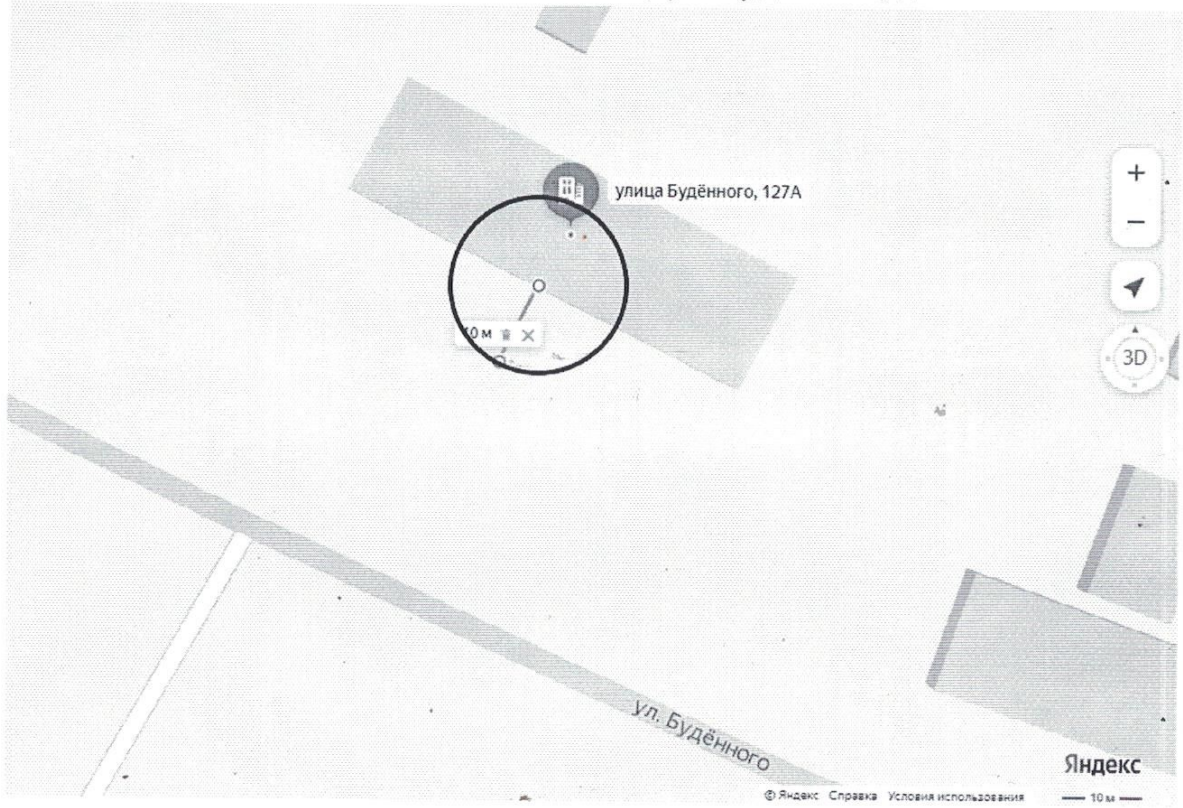

МКД, 243220, Брянская область. г. Мглин, ул. Буденного, д.127А