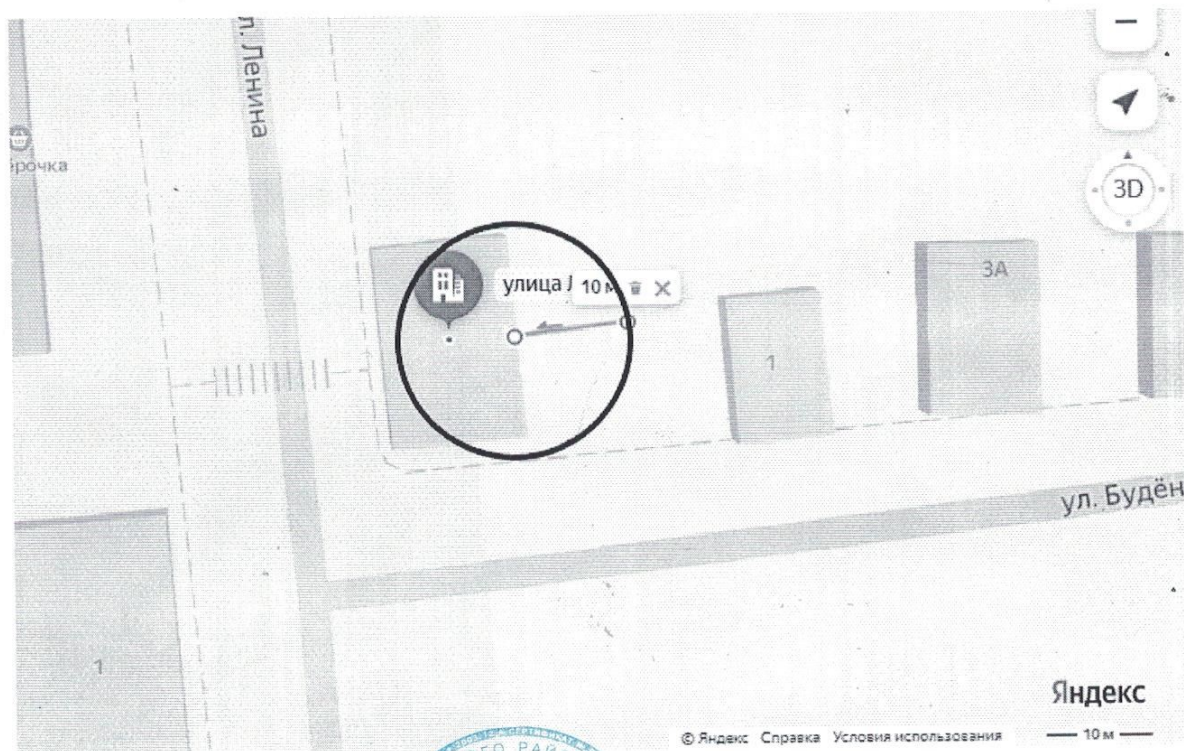

МКД, 243220, Брянская область, г. Мглин, ул. Ленина, д.2