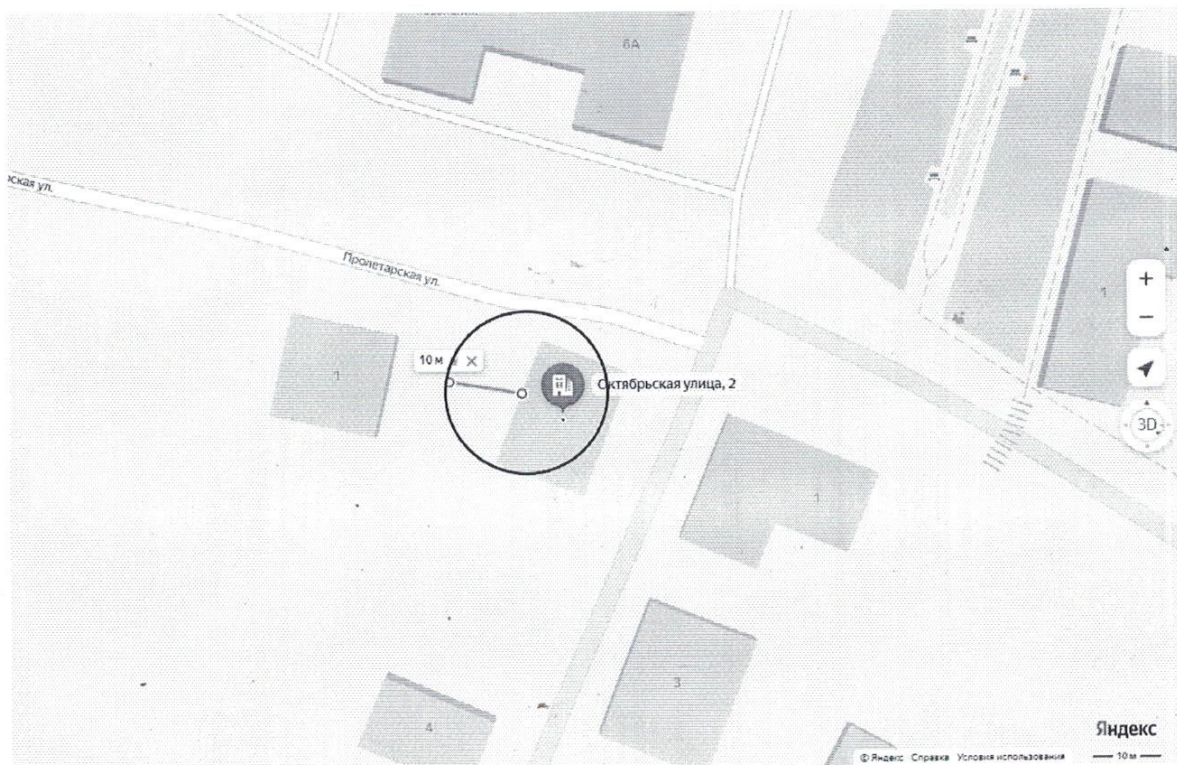

МКД, 243220, Брянская область, г. Мглин, ул. Октябрьская, д.2