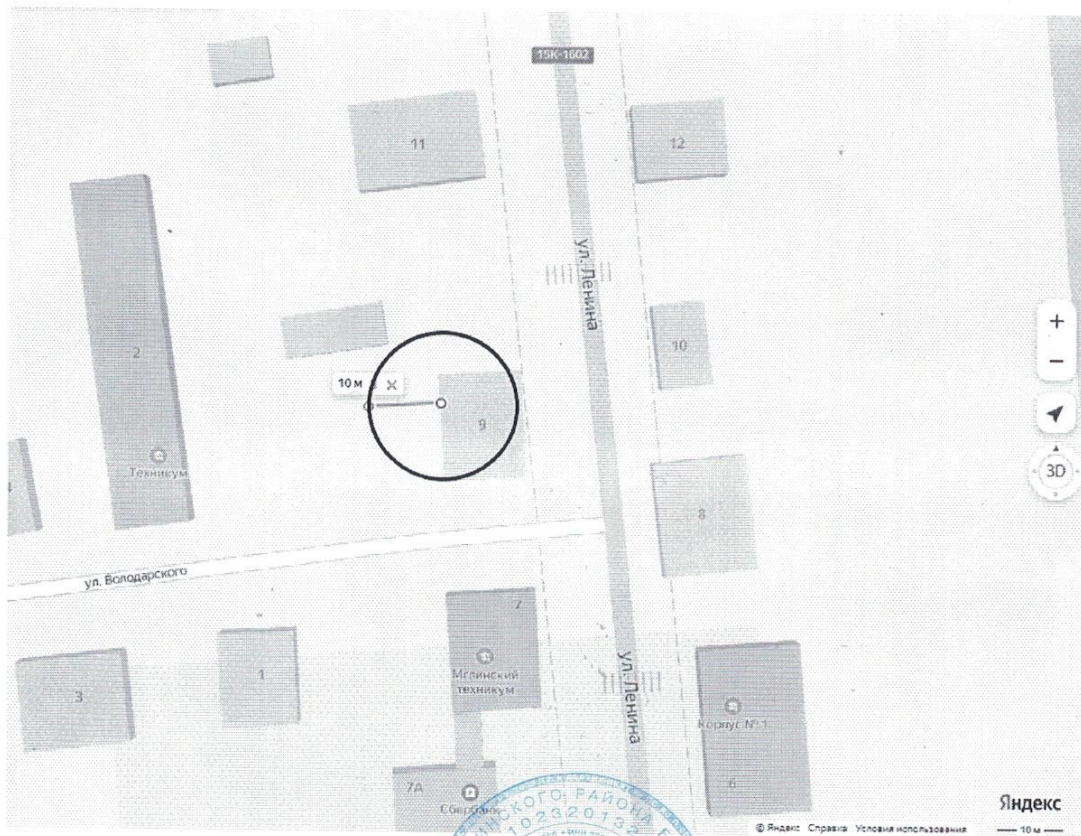

МКД 243220, Брянская область, г. Мглин, ул. Ленина, д.9