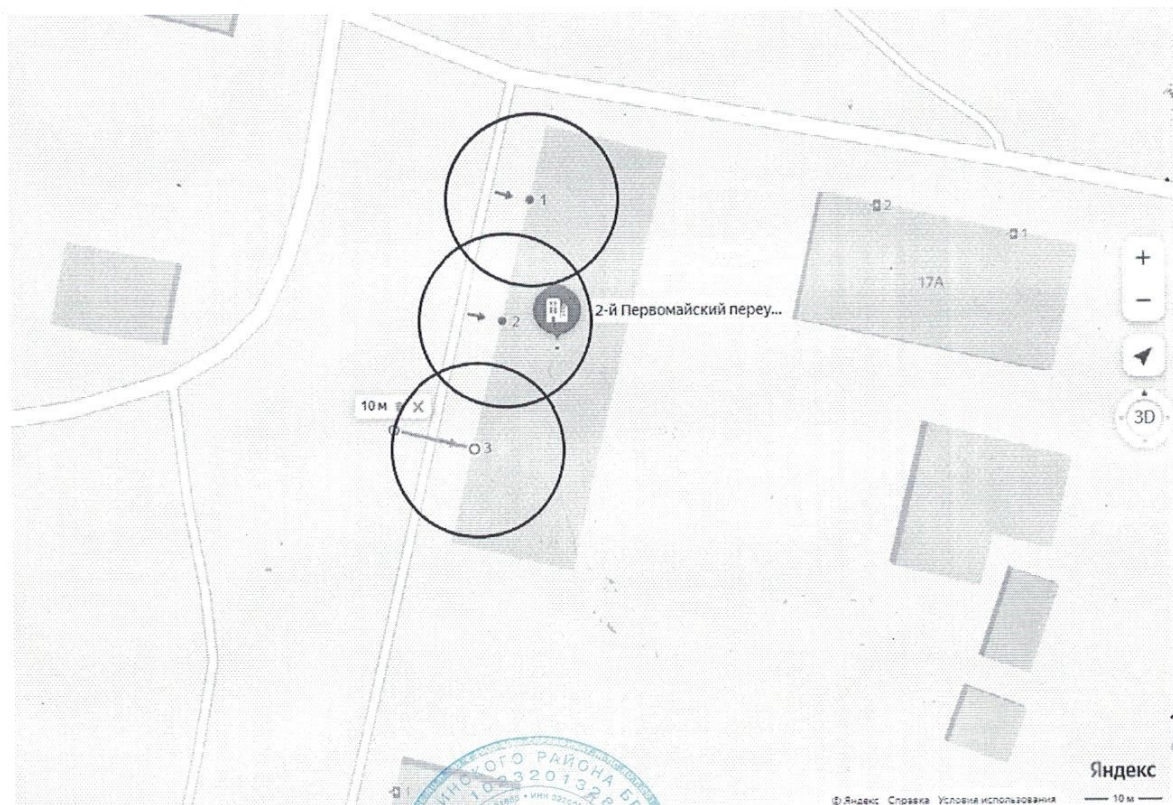

МКД, 243220, Брянская область, г. Мглин, 2 пер. Первомайский, д.10