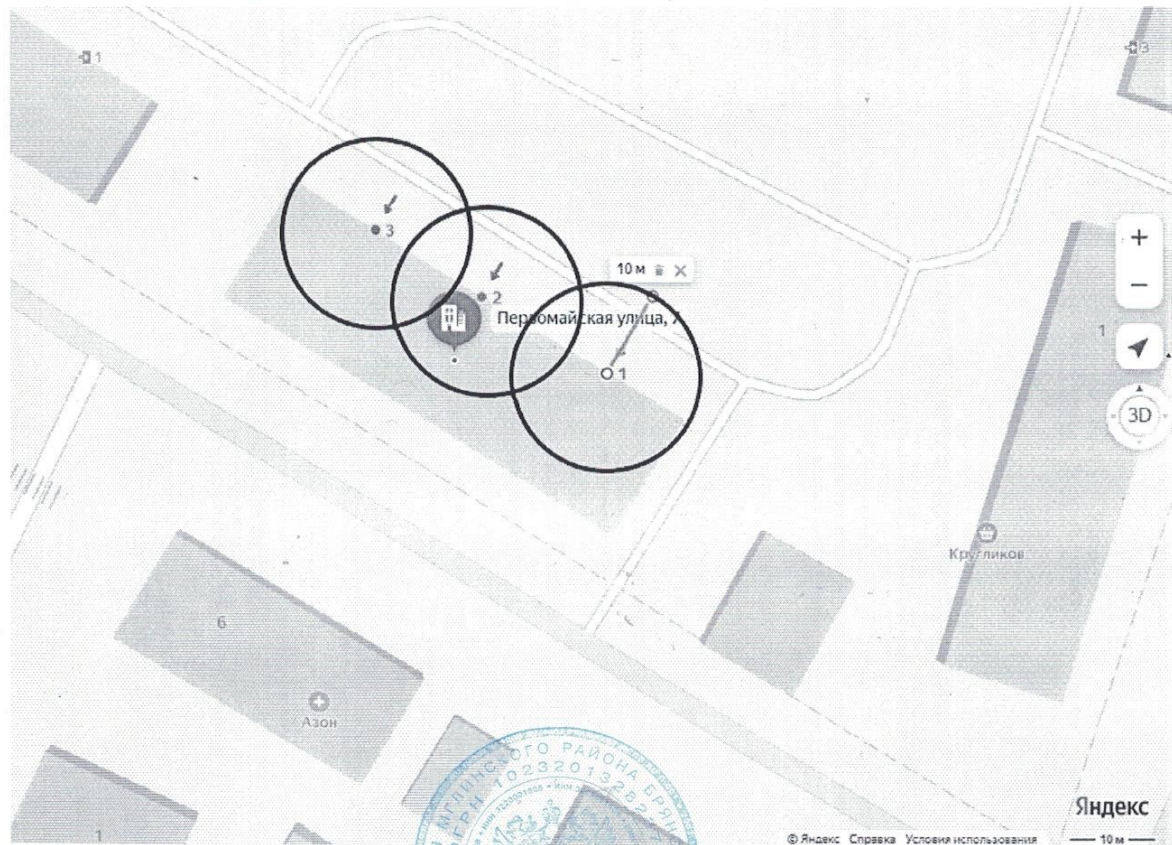

МКД, 243220, Брянская область. г. Мглин, ул. Первомайская, д.7