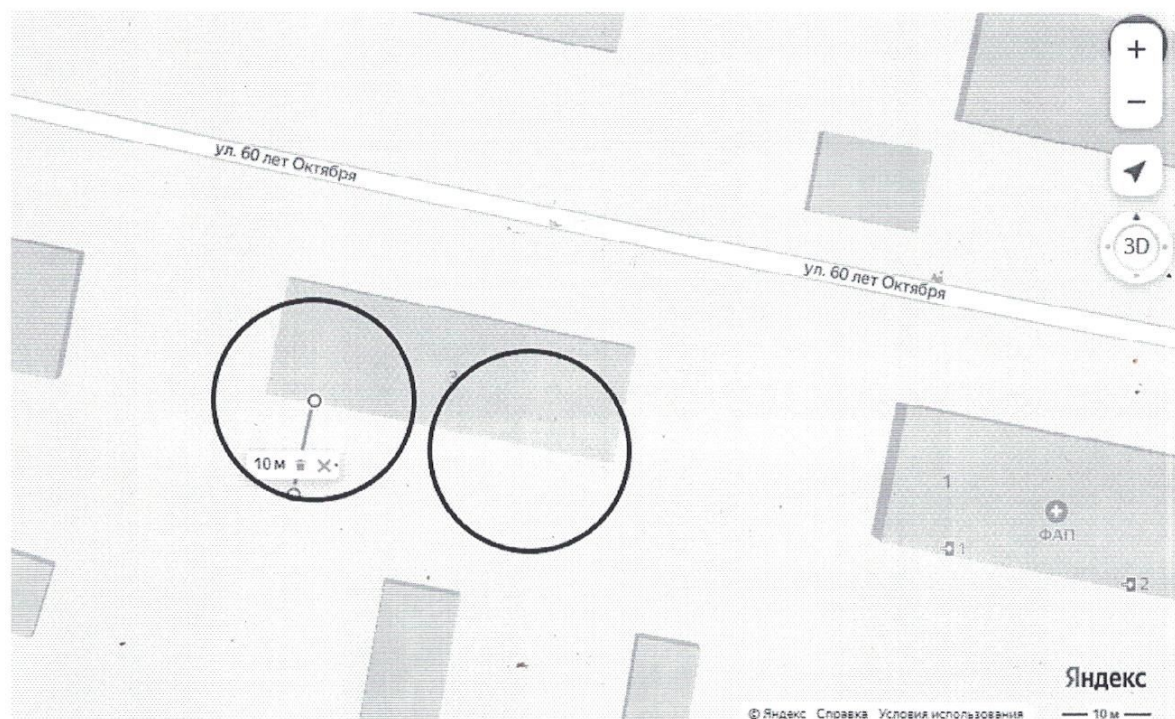

МКД, 243229, Брянская область, Мглинский район, п. Беловодка, ул. 60 лет Октября, д. 3