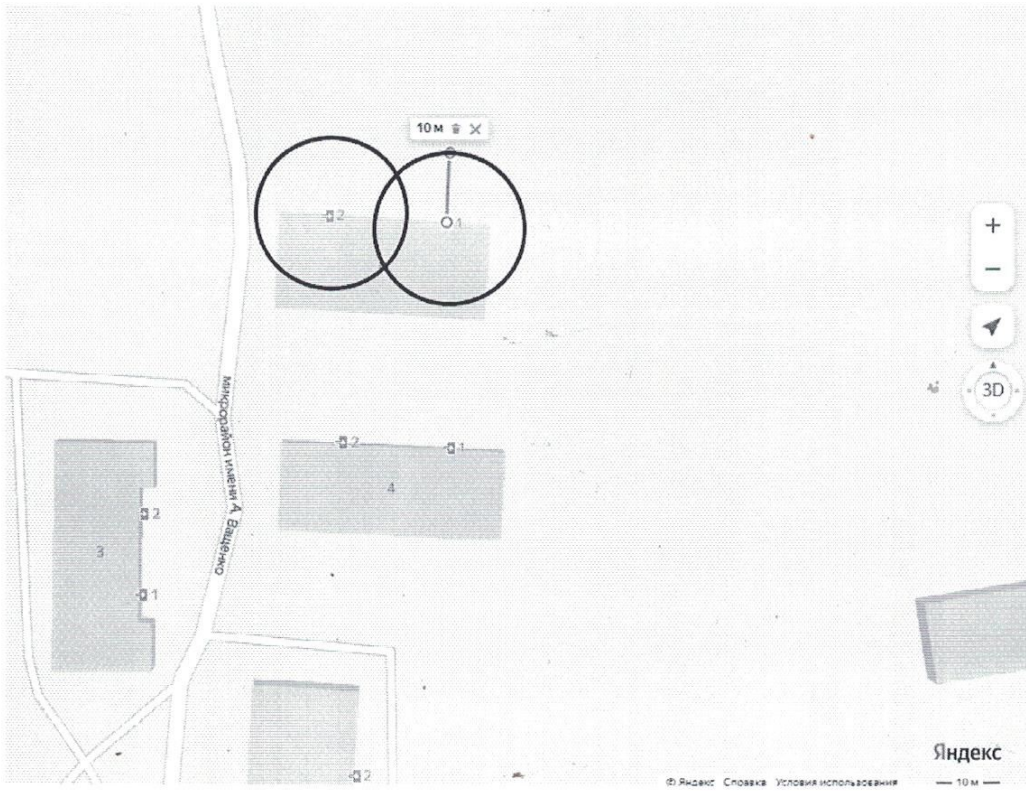

МКД, 243220, Брянская область. г. Мглин, м-н Ващенко, д.6