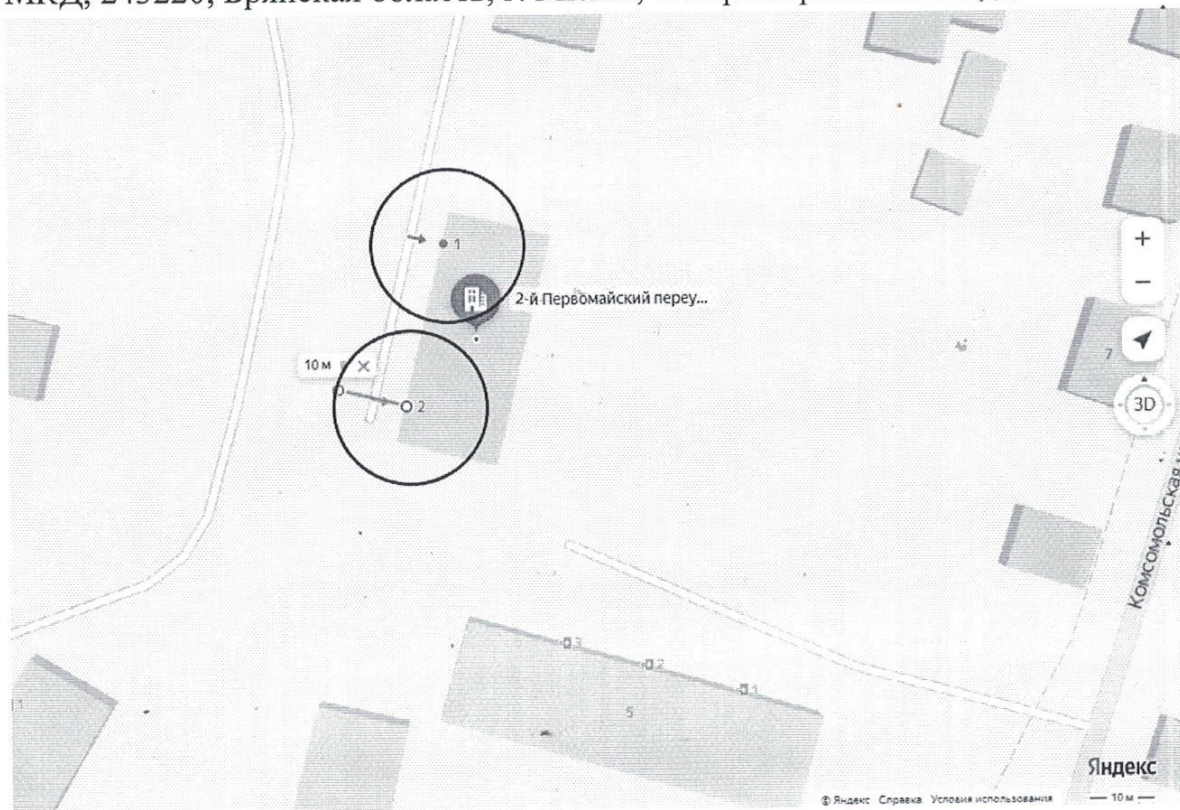

МКД, 243220, Брянская область, г. Мглин, 2 пер. Первомайский, д.7