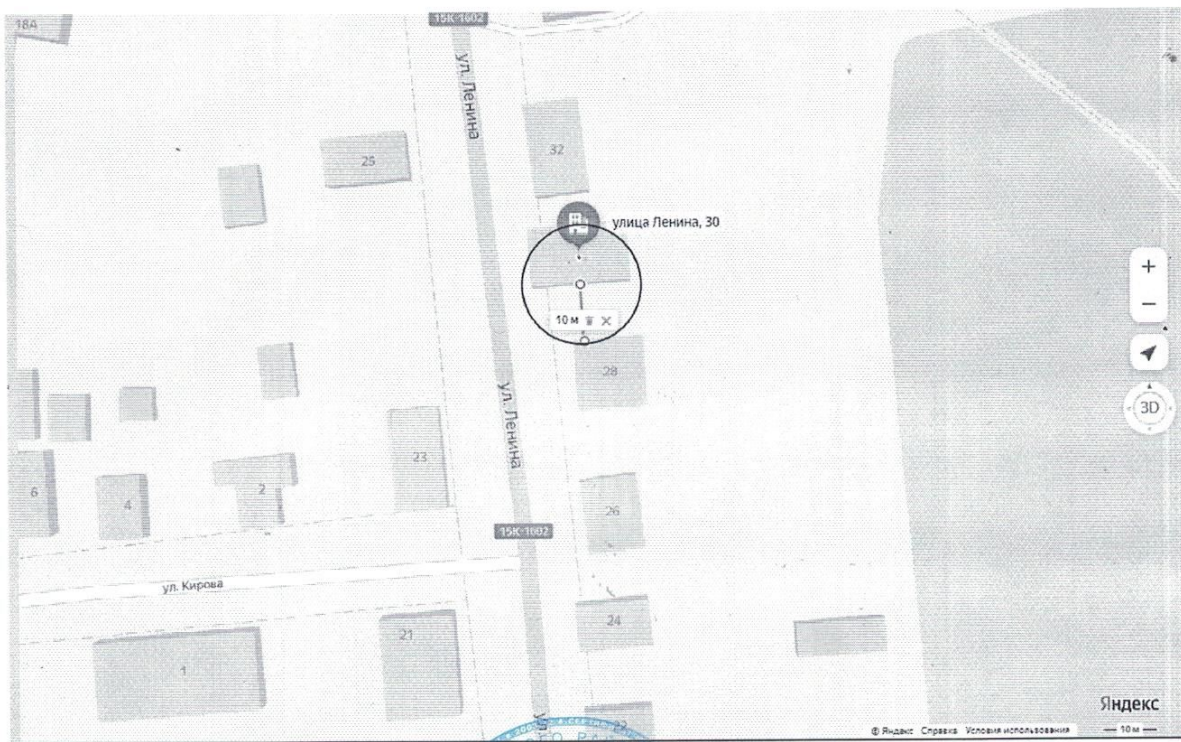

МКД 243220, Брянская область, г. Мглин, ул. Ленина, д.30