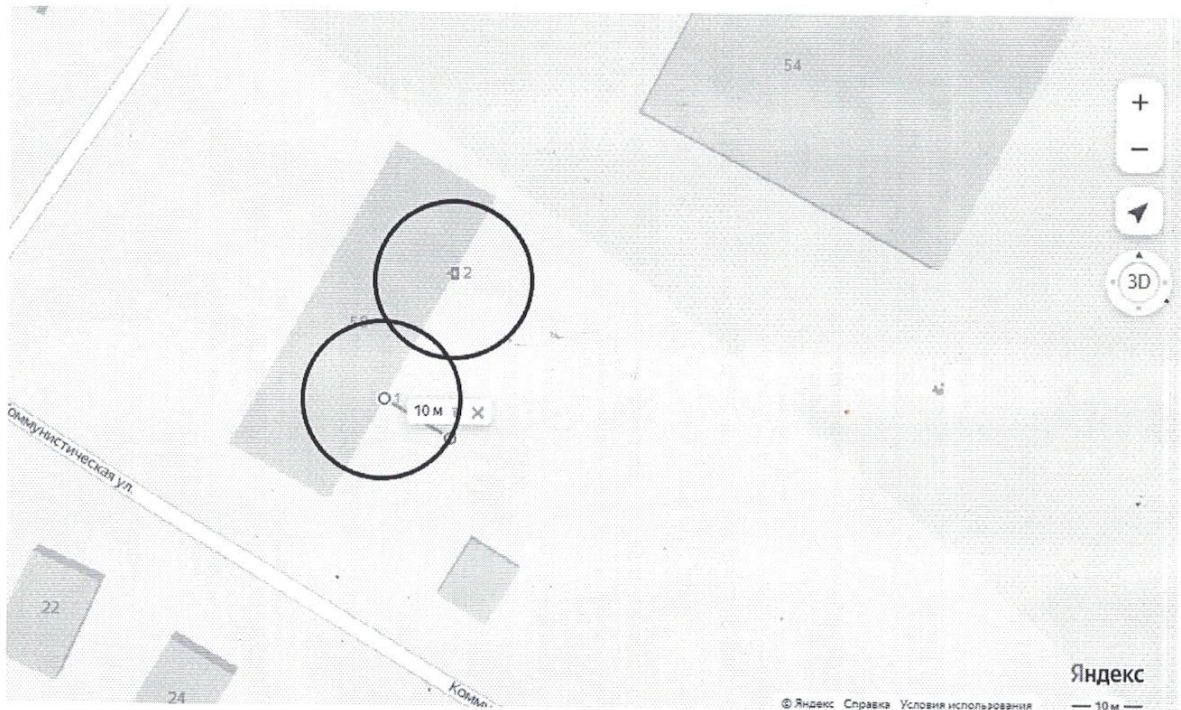

МКД, 243220, Брянская область. г. Мглин, ул. Свердлова, д.58