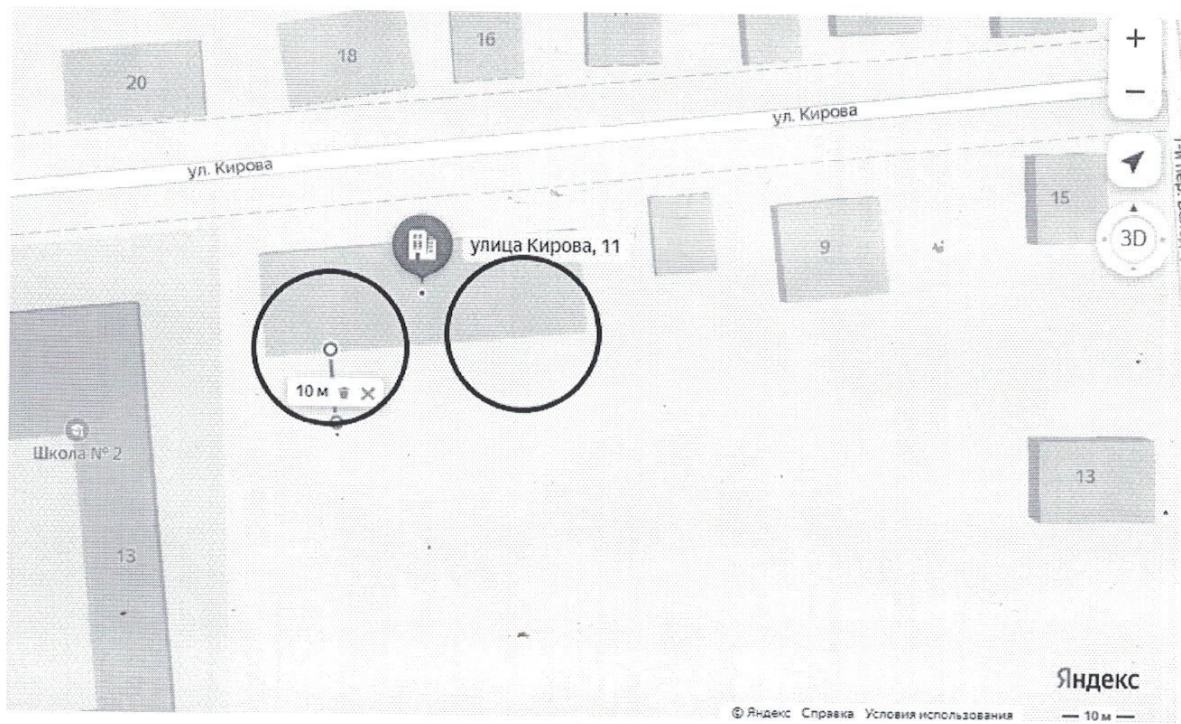

МКД, 243220, Брянская область. г. Мглин, ул. Кирова, д.11