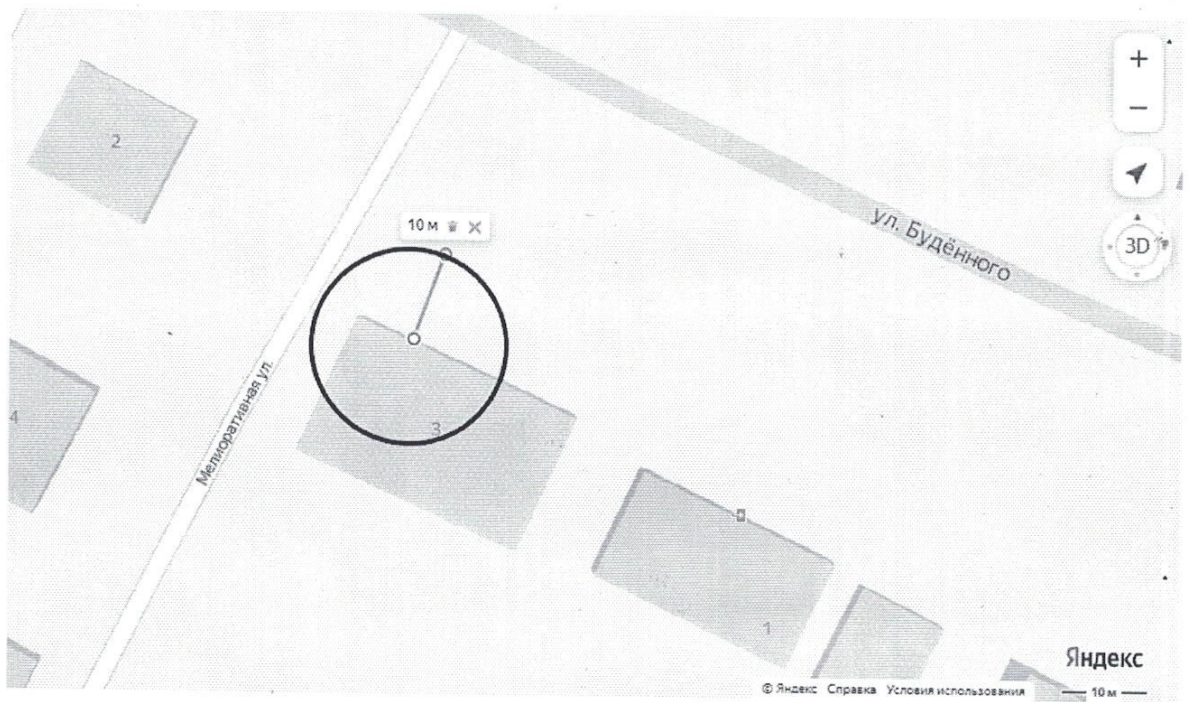

МКД, 243220, Брянская область. г. Мглин, ул. Мелиоративная, д.3