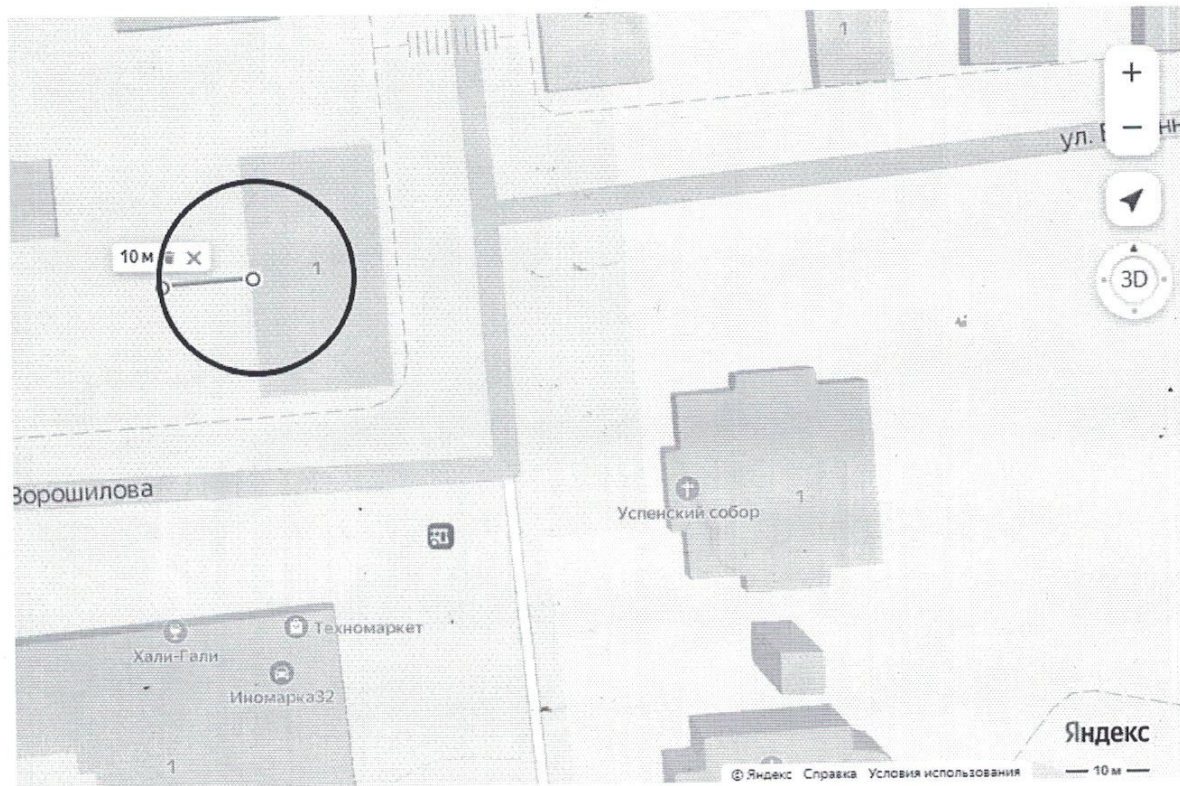

МКД, 243220, Брянская область, г. Мглин ул. Ленина, д.1