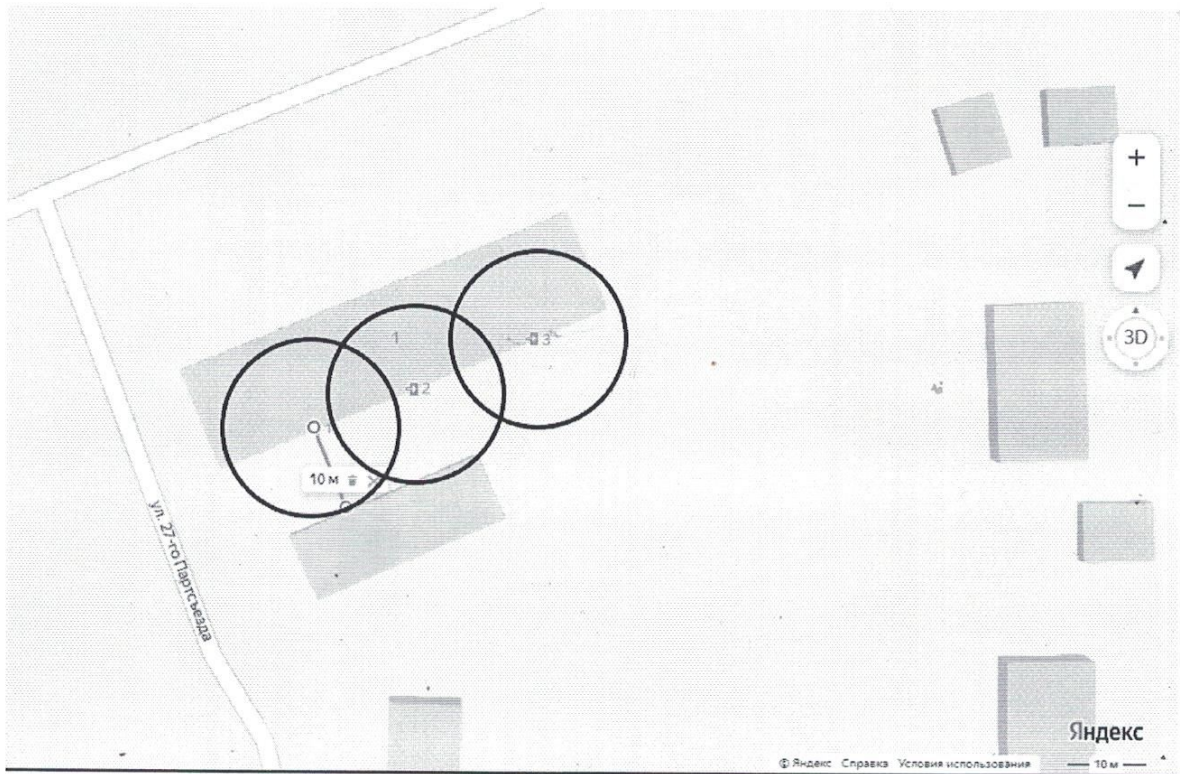

МКД, 243220, Брянская область. г. Мглин, ул. 27-Партсъезда, д. 1