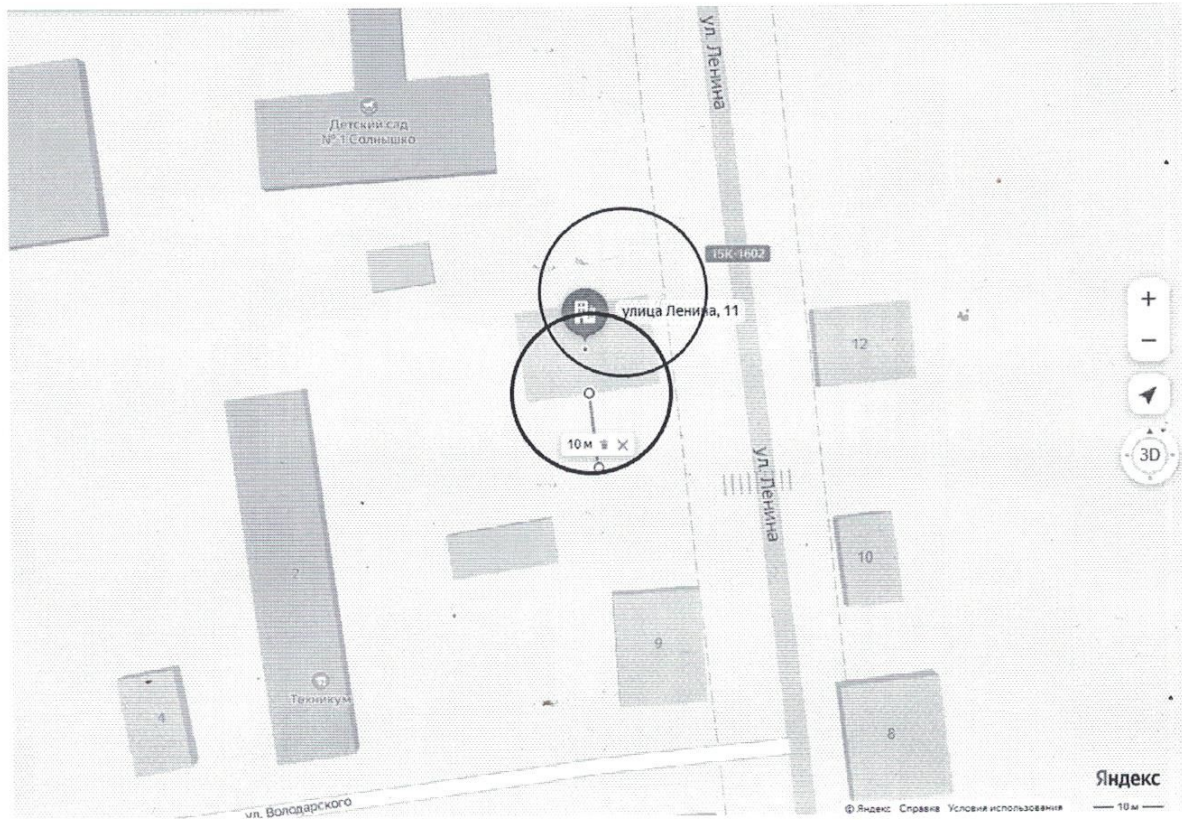

МКД 243220, Брянская область, г. Мглин, ул. Ленина, д.11