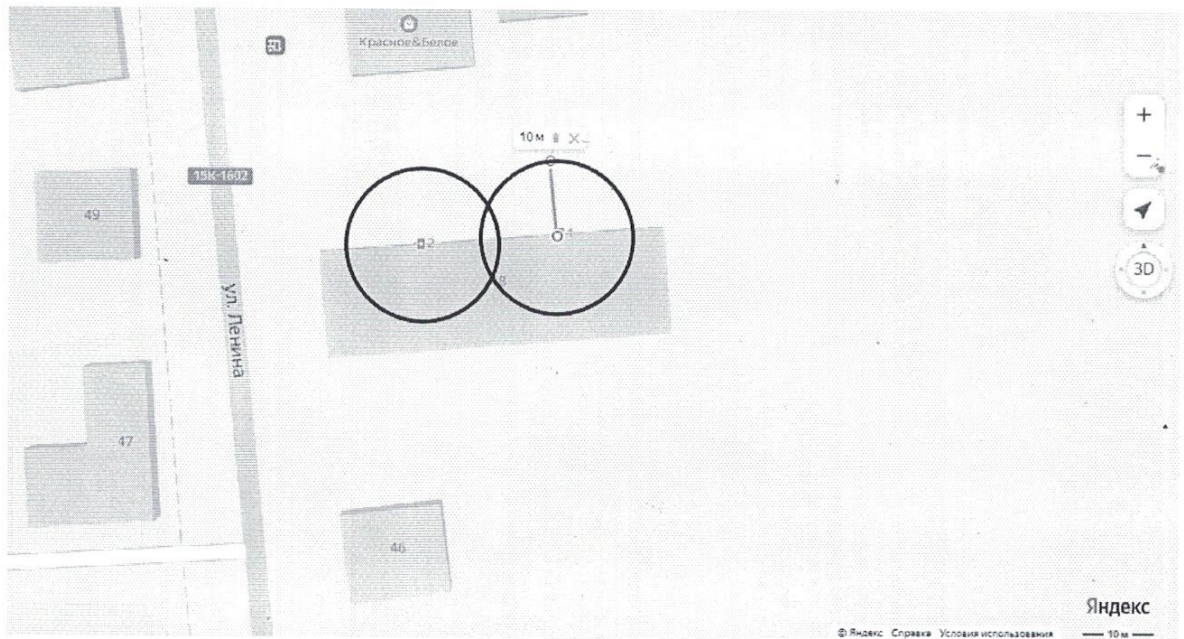

МКД, 243220, Брянская область. г. Мглин, ул. Ленина, д. 48