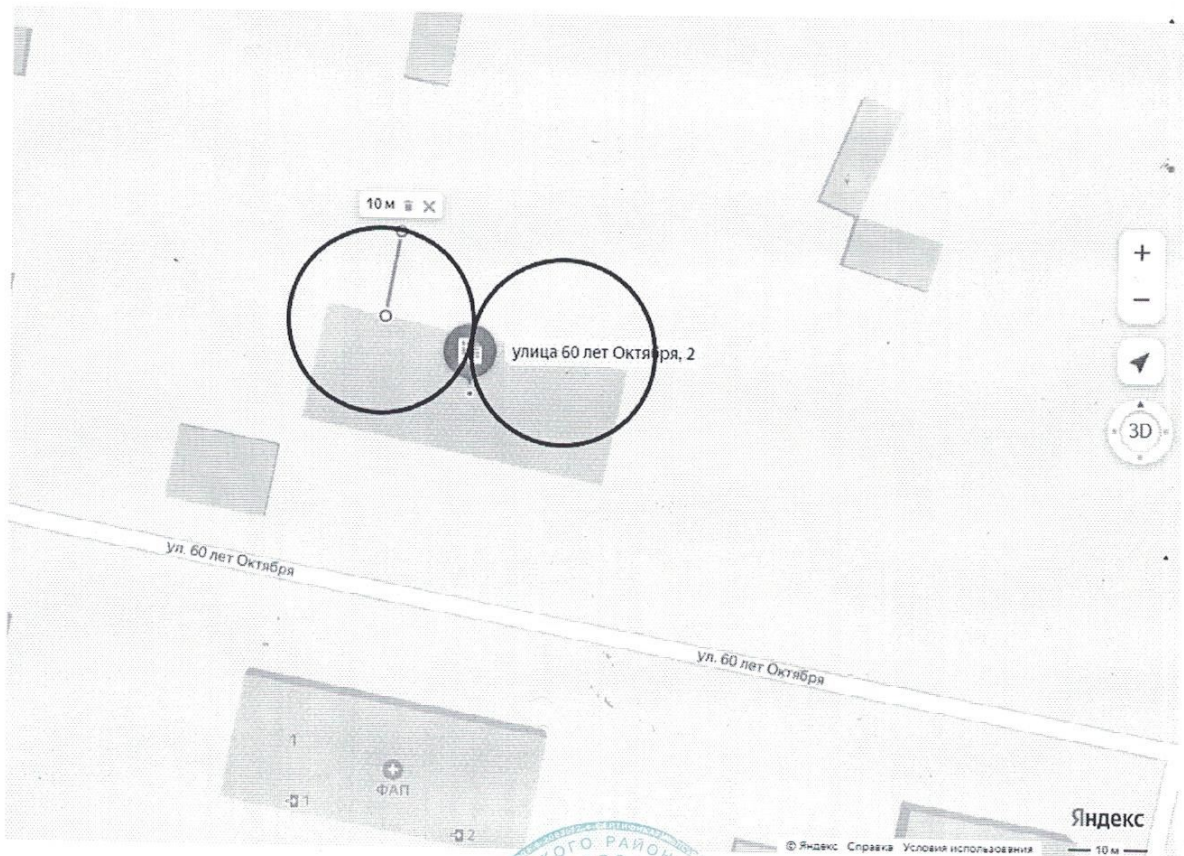

МКД, 243229, Брянская область, Мглинский район, п. Беловодка, ул. 60 лет Октября, д. 2