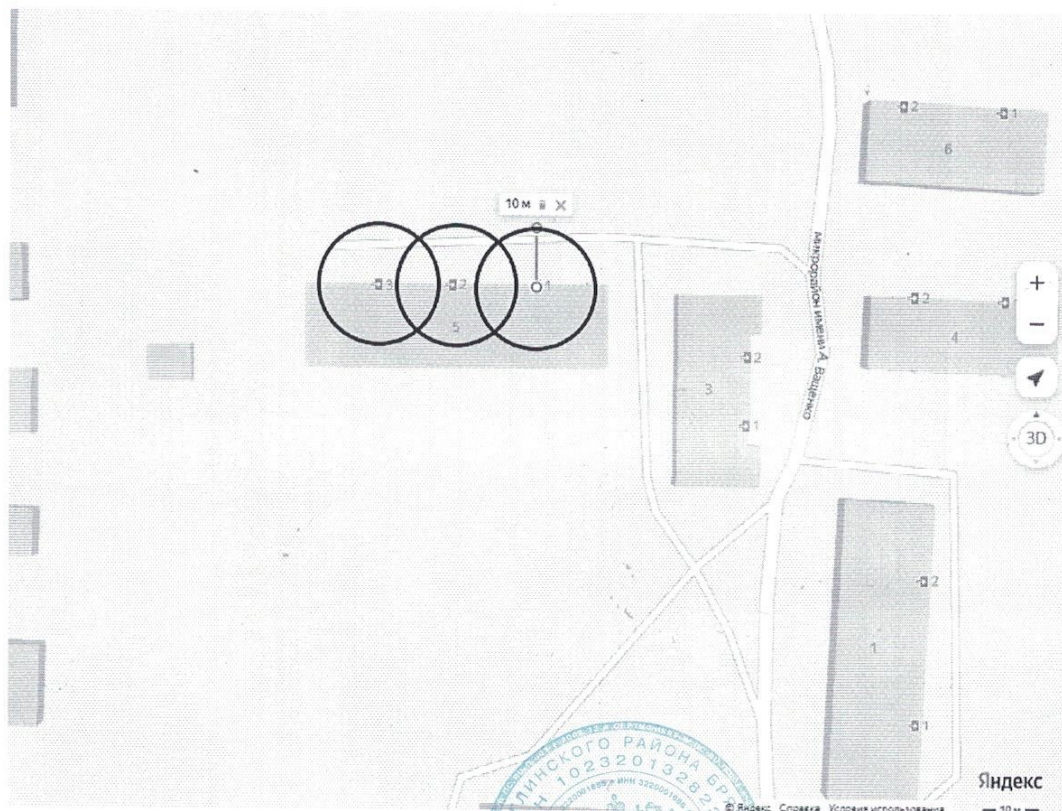

МКД, 243220, Брянская область. г. Мглин, м-н Ващенко, д.5