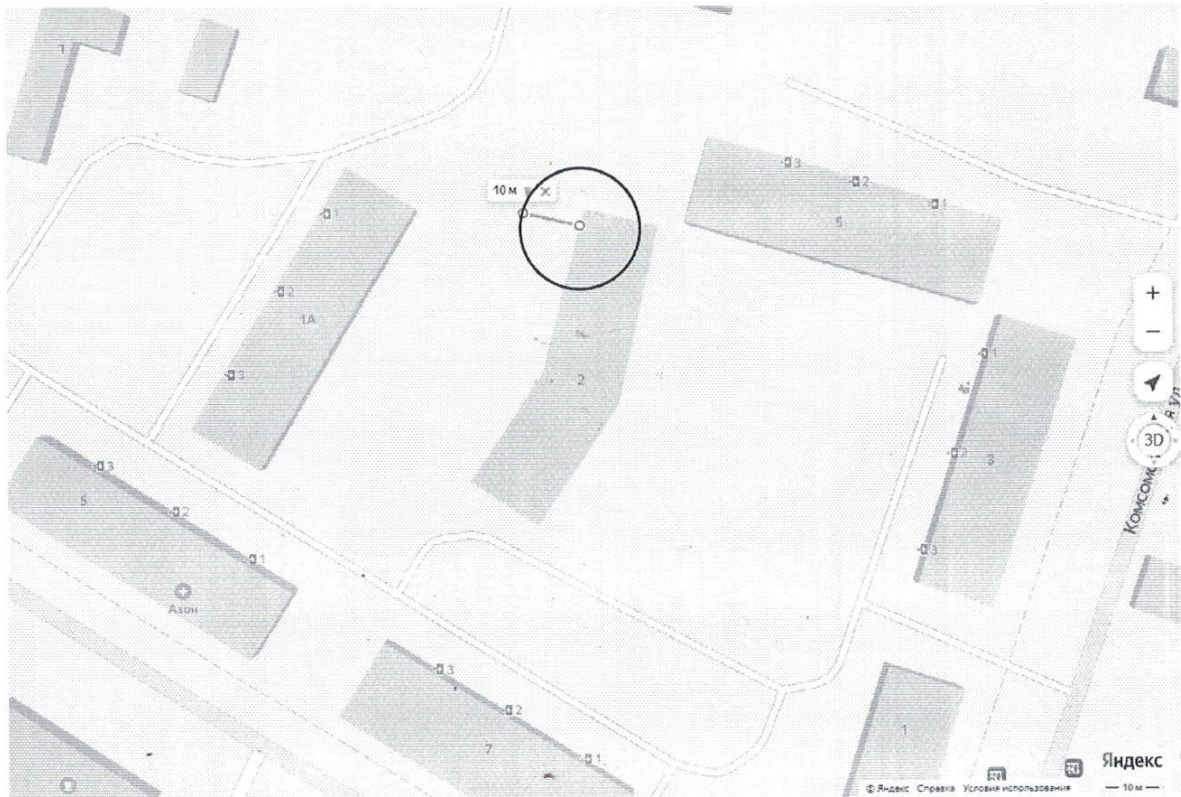

МКД, 243220, Брянская область, г. Мглин, 2 пер. Первомайский, д. 2А