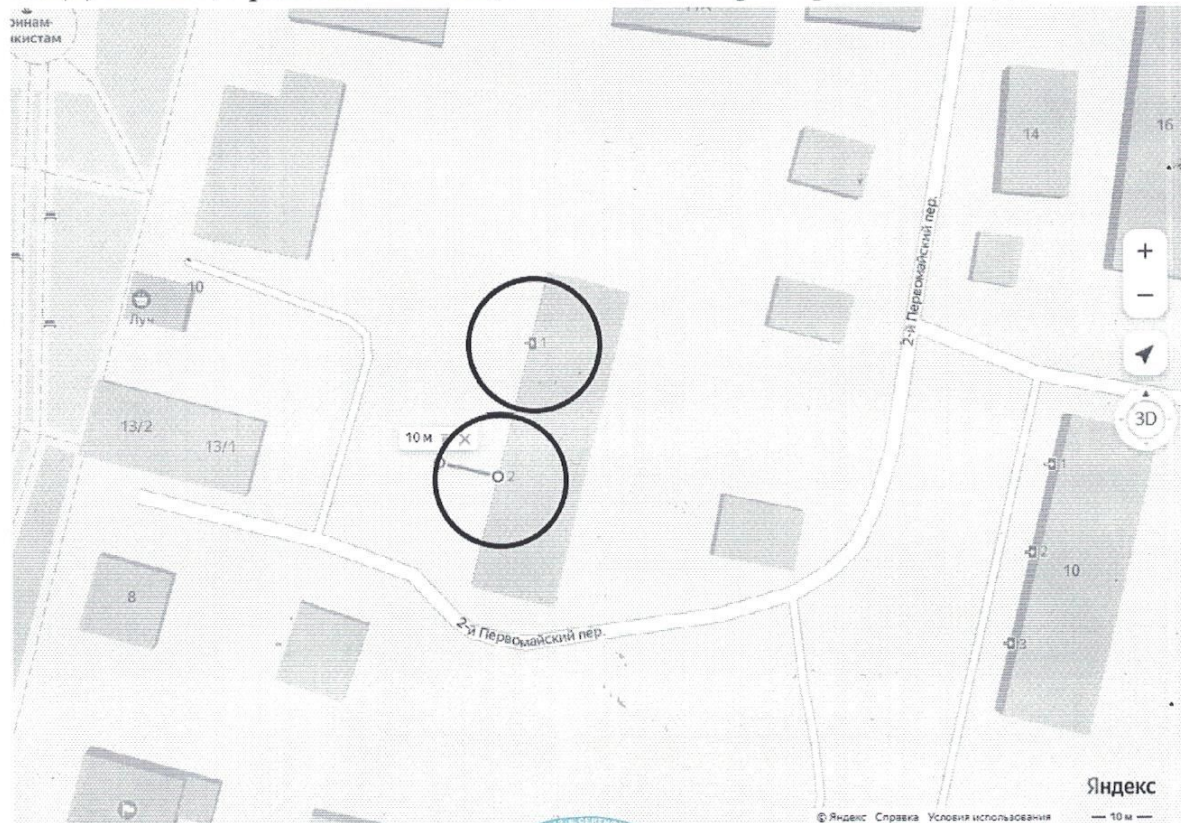

МКД, 243220, Брянская область, г. Мглин, 2 пер. Первомайский, д.4